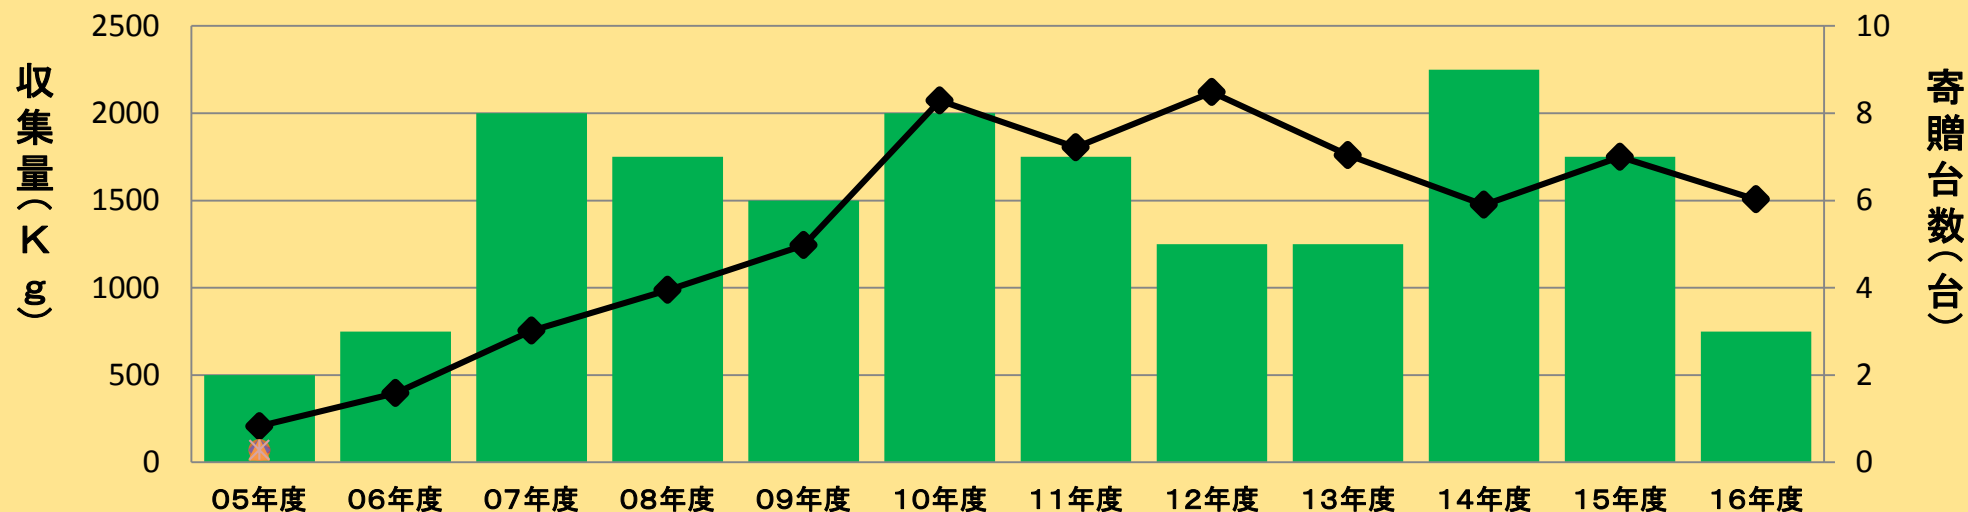

# プルトップ収集量&車いす寄贈台数

	05年度	06年度	07年度	08年度	09年度	10年度	11年度	12年度	13年度	14年度	15年度	16年度	
結果(Kg)	207	397	754	987	1244	2072	1805	2121	1760	1475	1750	1506	結果(Kg)
ご寄付金額(円)							14万	13万	16万	20万	15万	9万円	ご寄付金額(円)
寄贈台数	2	3	8	7	6	8	7	5	5	9	7	3	寄贈台数(台)
寄贈先(内訳)	タイ	中国	タイ(4) 中国(4)	タイ	タイ	タイ	タイ	タイ	タイ	タイ	タイ	インドネシア	寄贈先 (台数)
累計台数	2	5	13	20	26	34	41	46	51	60	67	70	

※年によってご寄付額に対し寄贈台数が異なるのは、障がいの状態や体の大きさにより種類や値段が異なる車いすを送っている為。

※ご寄付額 →プルトップを売って得た金額 年によって金額が異なるのは買い取り価格が変動する為。